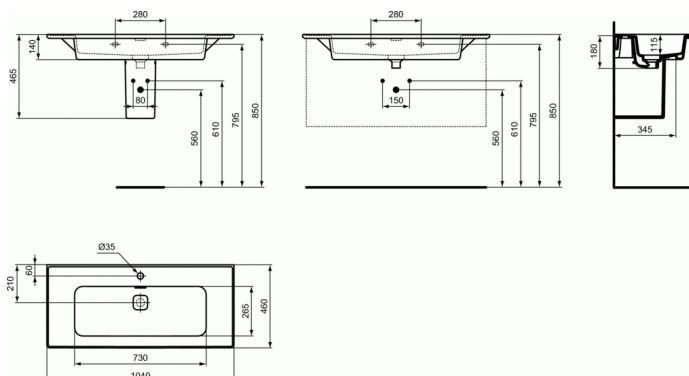

Cod produs T3004

STRADA II

Lavoar adanc 104 cm

Lavoar adanc 104 cm

Cu orificiu pentru baterie, cu preaplin

Include scurgere cu capac alb T854601

In cutie de carton

Pentru combinare cu mobilier, cu semipicior T299601 sau pentru montaj individual numai cu sifon

Optiuni: Scurgere cu capac metalic Click-Clack T3629AA

Optionale recomandate:

- Set de fixare M10 x 140 mm (WW965340)
- Semipicior (T299601)
- Sifon estetic G1 1/4 (E0079AA)
- Sifon pentru lavoar G1 1/4 - de tip tubular (A2305AA)
- Robinet coltar (conectare la apa G1/2, conectare la baterie 10mm/ G3/8) - 1 bucata (B7883AA)
- Adaptor pentru sifon G 1 1/4 (daca se monteaza cu baterie fara ventil) (B4801AA)
- Robinet coltar estetic (conexiune la apa G1/2, conexiunea la furtunul flexibil al bateriei 10 mm/ G3/8) - 1 bucata (A3491AA)
- Scurgere cu capac metalic Click-Clack (T3629AA)